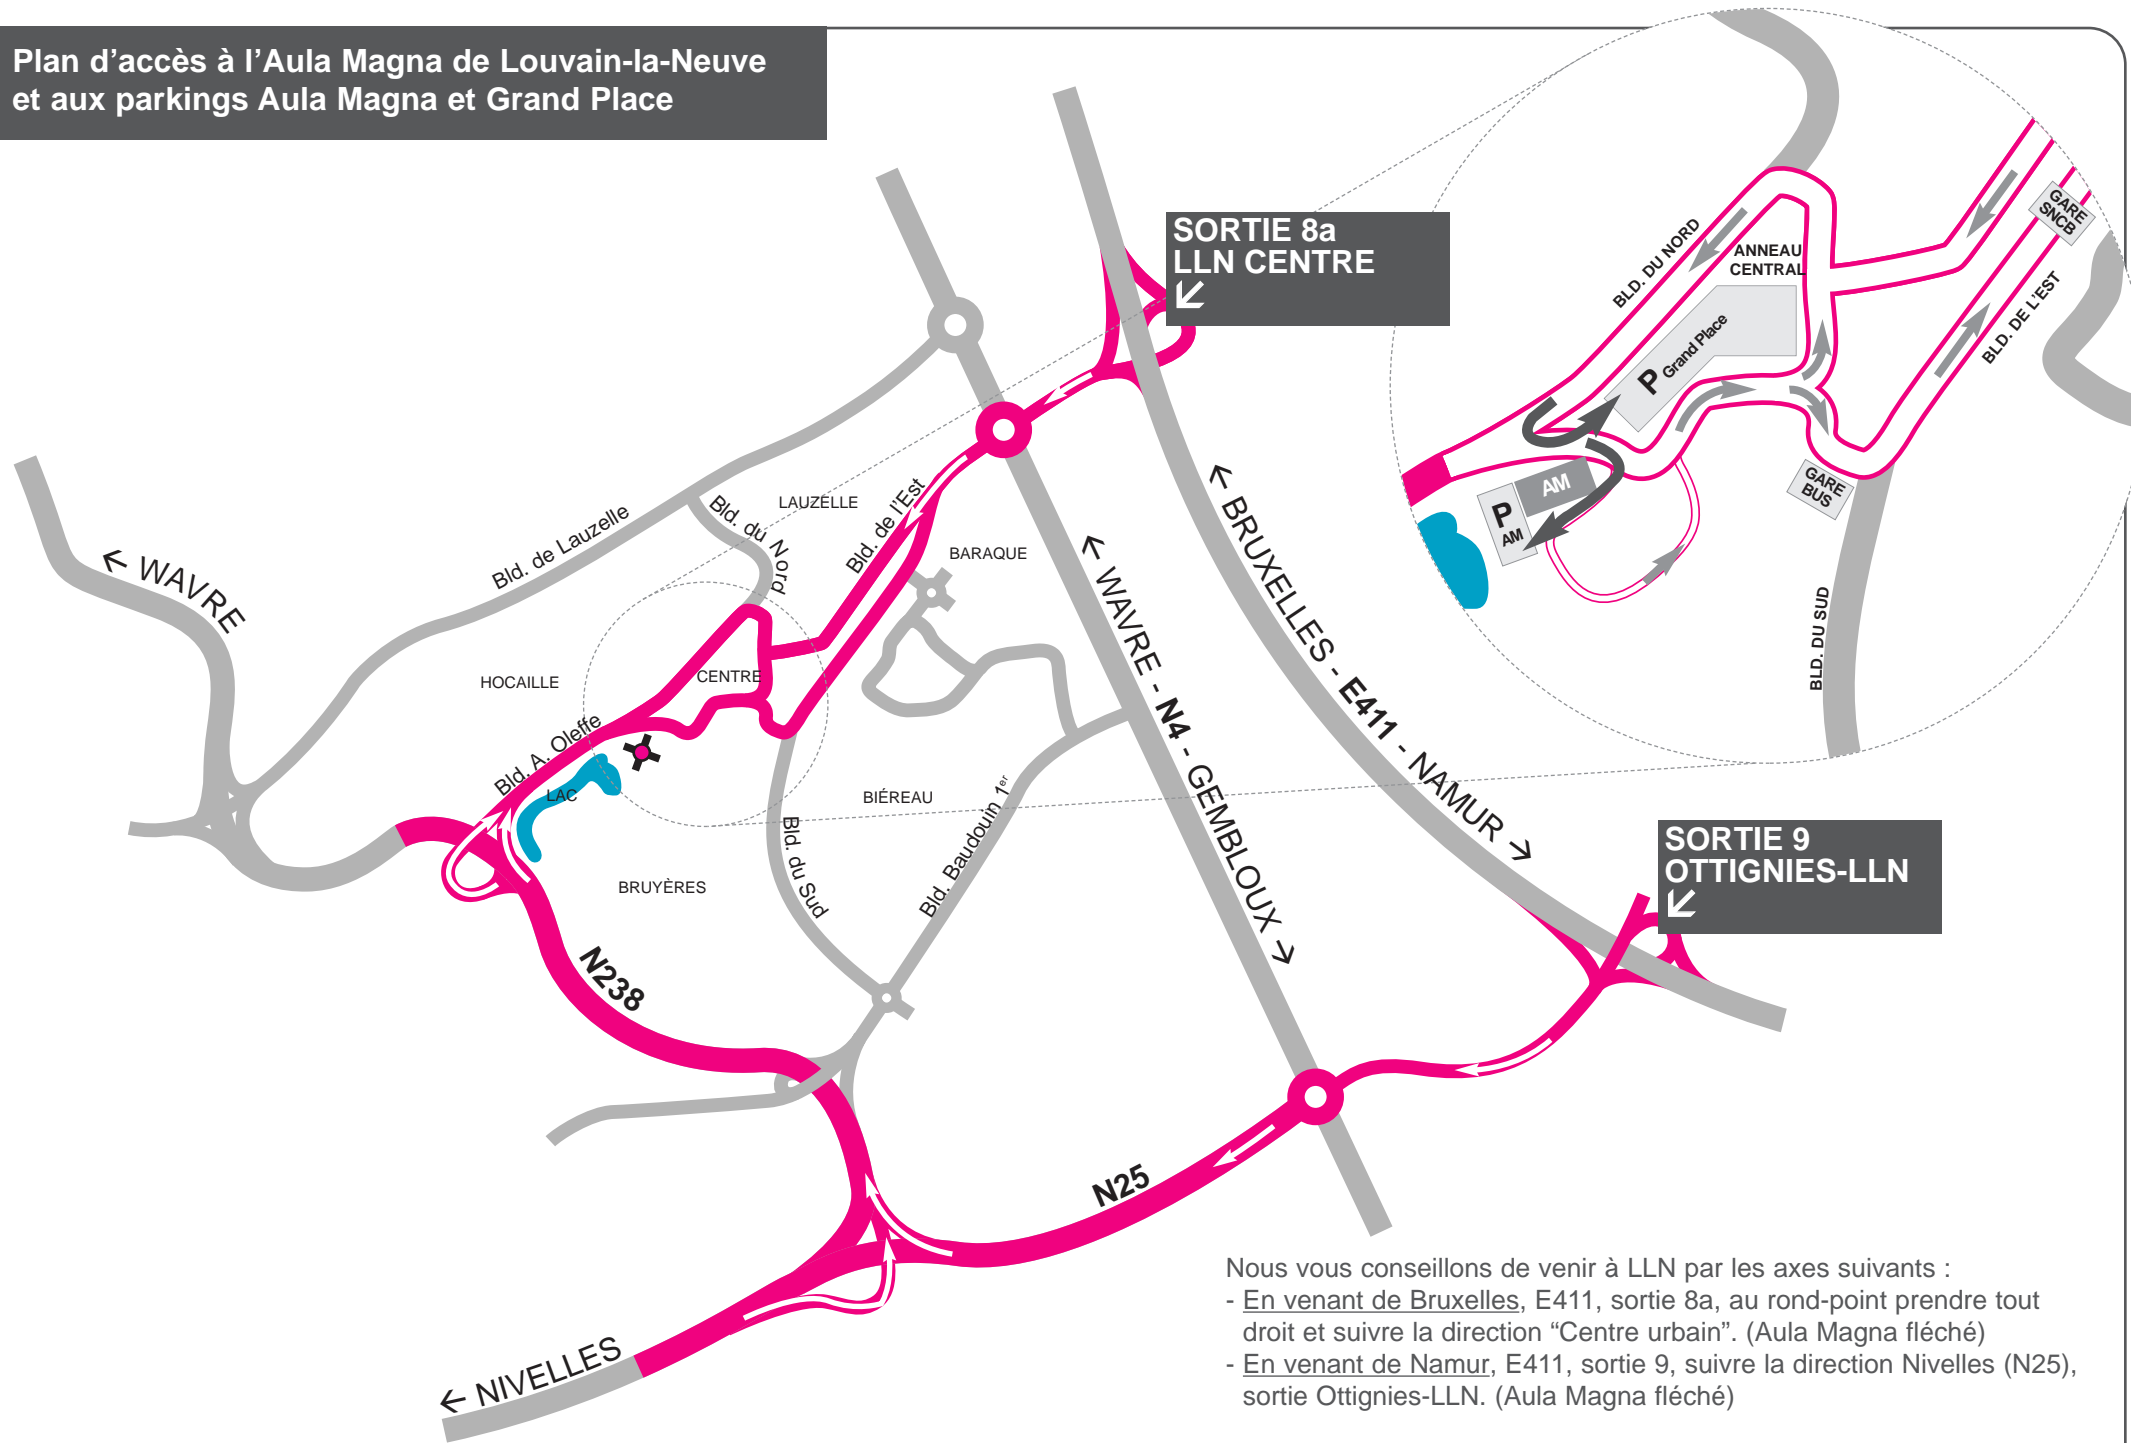

Plan d'accès à l'Aula Magna de Louvain-la-Neuve et aux parkings Aula Magna et Grand Place

**SORTIE 8a
LLN CENTRE**
↓

**SORTIE 9
OTTIGNIES-LLN**
↓

- Nous vous conseillons de venir à LLN par les axes suivants :
- En venant de Bruxelles, E411, sortie 8a, au rond-point prendre tout droit et suivre la direction "Centre urbain". (Aula Magna fléché)
 - En venant de Namur, E411, sortie 9, suivre la direction Nivelles (N25), sortie Ottignies-LLN. (Aula Magna fléché)

(GPS : Boulevard André Oleffe - 1348 Louvain-la-Neuve)